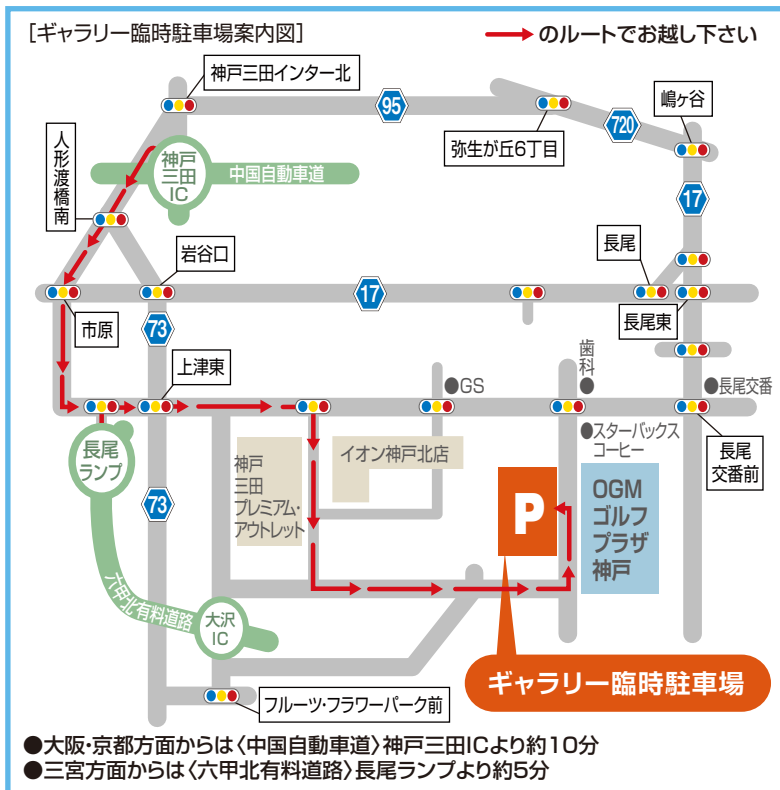

関西ゴルフ連盟加盟クラブ、関西ゴルフ練習場連盟加盟練習場、ゴルフショップでも取扱っています。大会HPでご確認ください。

関西オープン

検索

80th

1. 主なイベント内容 ●観戦ツアー ●大試打会 ●ゴルフ用品バーゲンフェア ●ジュニアレッスン会 ●スタンプラリー ●ギャラリープラザ 他 (イベントは予定ですので変更になる場合があります。詳細はホームページにてご確認ください。)

【出場予定有資格者選手】

池田勇太、谷原秀人、藤本佳則、藤田寛之、片山晋呉、宮里優作、川村昌弘、山下和宏、近藤共弘、藪田峻輔、谷口 徹、中嶋常幸、倉本昌弘、五十嵐雄二、宮本勝昌、金 庚泰、J・B・パク、B・ジョーンズ、小平 智、小田龍一、久保谷健一、小林正則、深堀圭一郎、金 亨成、丸山大輔、S・J・パク、小田孔明、I・J・ジャン、J・チョイ、B・ケネディ、武藤俊憲、塚田好宣、松村道央、野仲 茂、趙 珉珪、高橋勝成、水巻善典、矢野 東、平塚哲二、高山忠洋、星野英正、岩田 寛、上井邦浩、今野康晴、横尾 要、手嶋多一、河井博大、片岡大育、上平栄道、塚田陽亮、貞方章男、時松隆光、友次啓晴、…他

交通機関のご案内

できるだけ公共交通機関によるご来場をお願いします。

■電車でお越しの場合

1. ・JR福知山線/西宮名塩駅
   - ・神戸電鉄三田線/岡場駅
2. より無料ギャラリーバスを随時運行いたします。

■車でお越しの場合

ギャラリー臨時駐車場へはOGMゴルフプラザ神戸を目標にお越しください。TEL078-986-1172でルート検索してください。ギャラリー臨時駐車場より無料ギャラリーバスを各日6:30より随時運行いたします。

1. ・駐車場周辺はUターン禁止です。・周辺住宅地への進入は禁止です。
   - ・周辺が住宅地の為、クラクション等の音はお控えください。
   - ・交通誘導員の指示に従って下さい。・駐車場は20時には閉鎖いたします。
2. ※ギャラリーバスの運行時間は、朝のスタート時間・天候・道路事情等により変更が生じる場合もございます。

ギャラリーの皆様へお願い

1. 場内へのカメラ・ムービーカメラの持込みは禁止いたします。お持ちの方は係員にお預け下さい。携帯電話は、着信音や話し声がプレーの妨げになりますので電源は必ずお切り下さい。また、カメラ付き携帯電話での撮影も固くお断りいたします。
2. ●場内はいかなる場所でも打球事故が起こることが考えられますので、打球の行方には充分ご注意下さい。特にロープの張っている区域内は非常に危険ですので絶対に入らないで下さい。
   - ●観戦にはスニーカー、ソフトスパイクシューズをおすすめします。ハイヒールやサンダルはケガの元になり、メタルスパイクは音がプレーの妨げになりますのでご遠慮下さい。
   - ●場内へのペットの持込みは禁止となっております。
   - ●観戦中の事故、ケガには充分ご注意下さい。(応急処置はいたしますが、それ以上の補償はいたしかねますのでご了承下さい。)

六甲カントリー倶楽部 〒651-1422 兵庫県西宮市山口町金仙寺釜ヶ尾1655-1 TEL/078-903-1211 FAX/078-903-1711 <http://www.orix-golf.jp/rokkou/>

詳しくは、Webサイトで...

<http://www.kgu.gr.jp/kansai-open/>

関西オープン

検索